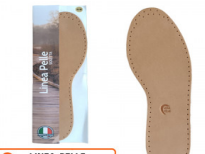

S.006-01.662
SOLETTA CONFORT VERA PELLE 662 VIRGOLETTE BIMBO 28/33

MEZZA SOLETTA VERA PELLE

SOLETTE / VIVO SANO / SOLETTE PELLE

S.005-02.000
MEZZA SOLETTA IN VERA PELLE

CONFORT 690 UOMO

SOLETTE / VIVO SANO / SOLETTE PELLE

S.006-01.690
SOLETTA CONFORT VERA PELLE 690 NIDO D'APE UOMO 41/46

LINEA PELLE NABUCK

SOLETTE / VIVO SANO / SOLETTE PELLE

S.005-01.002
SOLETTA CARBON PELLE NABUCK

CONFORT 691 DONNA

SOLETTE / VIVO SANO / SOLETTE PELLE