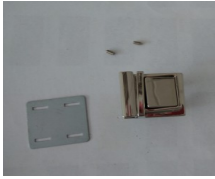

Catalogo al 19/06/2026

RIPARAZIONE E ORTOPEDIA / MINUTERIA / CHIUSURE PER BORSE

RIPARAZIONE E ORTOPEDIA / MINUTERIA /
CHIUSURE PER BORSE

R.023-72.3052

CHIUSURA TIC-TUC 1322 MM 30
COL. NICHEL