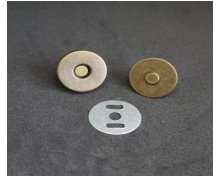

Catalogo al 18/06/2026

RIPARAZIONE E ORTOPEDIA / MINUTERIA / CHIUSURE PER BORSE

RIPARAZIONE E ORTOPEDIA / MINUTERIA /
CHIUSURE PER BORSE

R.023-73.0001
CATENA PER TRACOLLA IN
FERRO CON MOSCHETTONI CM.
125

RIPARAZIONE E ORTOPEDIA / MINUTERIA /
CHIUSURE PER BORSE

R.023-72.9901
CHIUSURA PER BORSA A
CALAMITA

RIPARAZIONE E ORTOPEDIA / MINUTERIA /
CHIUSURE PER BORSE

R.023-73.0004
CATENA PER TRACOLLA IN
FERRO MIS. 2.2 X 8.5 X 10.6 AL
MT.

RIPARAZIONE E ORTOPEDIA / MINUTERIA /
CHIUSURE PER BORSE

R.023-72.4503
CHIUSURA TIC-TUC 0364 CON
CHIAVE MM 45 COL. NICHEL
LUCIDO

RIPARAZIONE E ORTOPEDIA / MINUTERIA /
CHIUSURE PER BORSE

R.023-73.0003
CATENA PER TRACOLLA IN
FERRO MIS. 2.5 X 8.5 X 11.5 AL
MT.