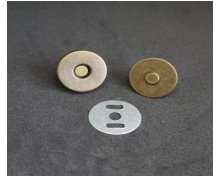

Catalogo al 19/06/2026

RIPARAZIONE E ORTOPEDIA / MINUTERIA / CHIUSURE PER BORSE

RIPARAZIONE E ORTOPEDIA / MINUTERIA / CHIUSURE PER BORSE

R.023-73.0001
CATENA PER TRACCOLLA IN FERRO CON MOSCHETTONI CM. 125

RIPARAZIONE E ORTOPEDIA / MINUTERIA / CHIUSURE PER BORSE

R.023-72.9901
CHIUSURA PER BORSA A CALAMITA

RIPARAZIONE E ORTOPEDIA / MINUTERIA / CHIUSURE PER BORSE

R.023-73.0004
CATENA PER TRACCOLLA IN FERRO MIS. 2.2 X 8.5 X 10.6 AL MT.

RIPARAZIONE E ORTOPEDIA / MINUTERIA / CHIUSURE PER BORSE

R.023-72.4503
CHIUSURA TIC-TUC 0364 CON CHIAVE MM 45 COL. NICHEL LUCIDO

RIPARAZIONE E ORTOPEDIA / MINUTERIA / CHIUSURE PER BORSE

R.023-73.0003
CATENA PER TRACCOLLA IN FERRO MIS. 2.5 X 8.5 X 11.5 AL MT.

RIPARAZIONE E ORTOPEDIA / MINUTERIA / CHIUSURE PER BORSE

R.023-72.4502
CHIUSURA TIC-TUC 0364 CON CHIAVE MM 45 COL. ORO

RIPARAZIONE E ORTOPEDIA / MINUTERIA / CHIUSURE PER BORSE

R.023-73.0002
CATENA PER TRACCOLLA IN FERRO MIS. 3 X 10 X 14 AL MT.