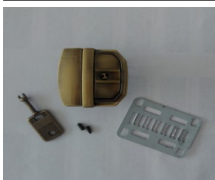

RIPARAZIONE E ORTOPEDIA / MINUTERIA /
CHIUSURE PER BORSE

R.023-72.4501
CHIUSURA TIC-TUC 0364 CON
CHIAVE MM 45 COL. OTTONE
VECCHIO

RIPARAZIONE E ORTOPEDIA / MINUTERIA /
CHIUSURE PER BORSE

R.023-72.5051B
CHIUSURA TIC-TUC 1304 MM 50
COL. CANNA DI FUCILE