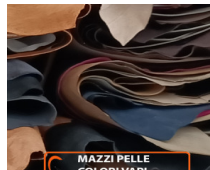

MAZZI PELLE COLORI VARI

RIPARAZIONE E ORTOPEDIA / PELLAMI / STOCK PELLAMI

R.000-10.004
MAZZI PELLE VARI COLORI AL
KG. - STOCK 04