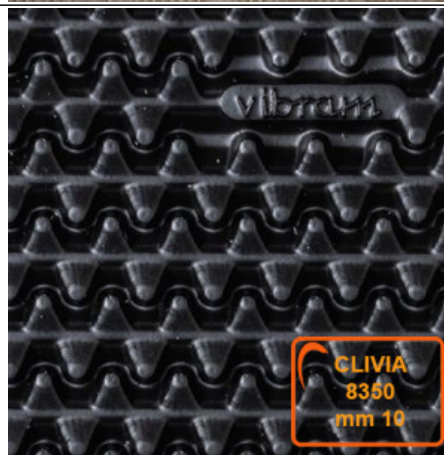

CILIEGIO
8365
mm 6

GOMMA / VIBRAM /
LASTRE GOMMA

GV.010-06.0110
LAISTRA CILIEGIO
8365 MM 10
COLORATI

CILIEGIO
8365 mm 10

GOMMA / VIBRAM /
LASTRE GOMMA

GV.010-06.0106
LAISTRA CILIEGIO
8365 MM 6
COLORATI

CILIEGIO
8365 mm 6