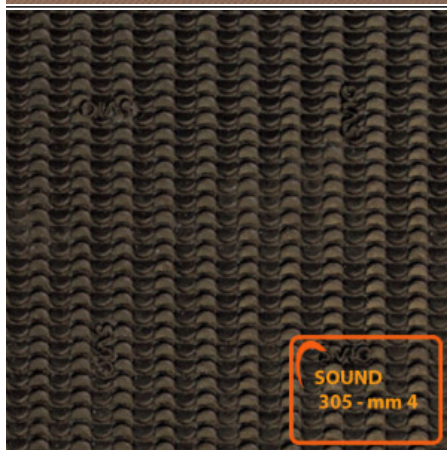

SOUND
305 - mm 4

GOMMA / SVIG / LASTRE
GOMMA
GS.010-11.0004
LAISTRA 305
SOUND MM 4