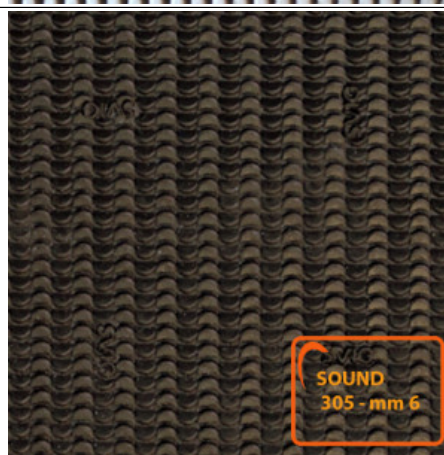

SOUND
305 - mm 6

GOMMA / SVIG / LASTRE
GOMMA
GS.010-11.0006
LAISTRA 305
SOUND MM 6