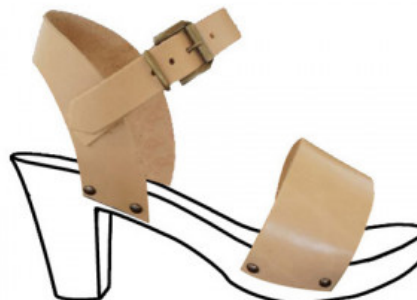

RIPARAZIONE E
ORTOPEDIA /
ARTIGIANATO /
COMPONENTI ZOCCOLI
LEGNO

R.211-30.108A
COMPONENTI
TOMAIO
ZOCCOLO
DONNA PELLE AL
VEGETALE

**DONNA TOMAIO
PELLE AL VEGETALE**