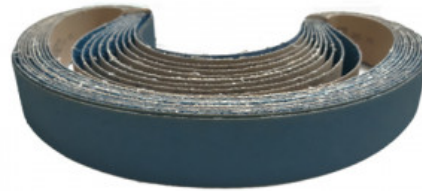

RIPARAZIONE E
ORTOPEDIA /
ATTREZZATURA / NASTRI
ABRASIVI

**R.022-00.1480x04
0B**
NASTRO
ABRASIVO 1480 x
40 - GRANA 60
ZIRCONIO

**NASTRO ABRASIVO ZIRCONIO
1480 x 40 - GRANA 60**