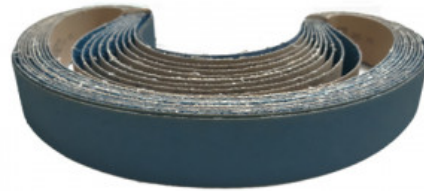

RIPARAZIONE E
ORTOPEDIA /
ATTREZZATURA / NASTRI
ABRASIVI

**R.022-00.1480x04
0B**
NASTRO
ABRASIVO 1480 x
40 - GRANA 60
ZIRCONIO

**NASTRO ABRASIVO ZIRCONIO
1480 x 40 - GRANA 60**