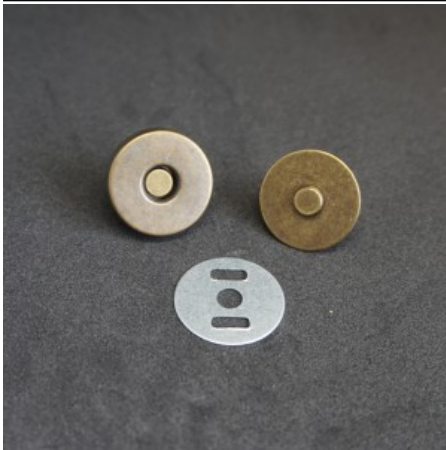

Catalogo al 18/06/2026

RIPARAZIONE E ORTOPEDIA / MINUTERIA / CHIUSURE PER BORSE

RIPARAZIONE E
ORTOPEDIA /
MINUTERIA / CHIUSURE
PER BORSE

R.023-72.9901
CHIUSURA PER
BORSA A
CALAMITA

RIPARAZIONE E
ORTOPEDIA /
MINUTERIA / CHIUSURE
PER BORSE

R.023-72.5051B
CHIUSURA
TIC-TUC 1304 MM
50 COL. CANNA DI
FUCILE