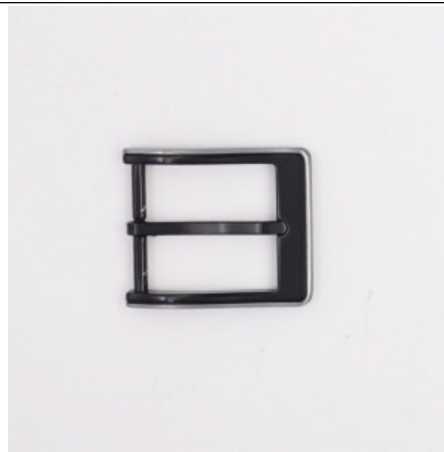

RIPARAZIONE E
ORTOPEDIA /
MINUTERIA / FIBBIE PER
CINTURE

R.023-76.3506
FIBBIA MM 35
ART. 8514
NERO-PELTRO