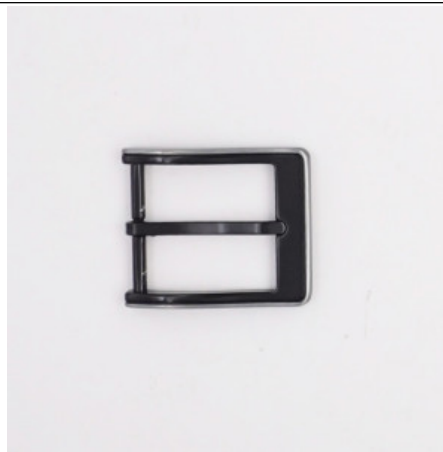

RIPARAZIONE E
ORTOPEDIA /
MINUTERIA / FIBBIE PER
CINTURE

R.023-76.3506
FIBBIA MM 35
ART. 8514
NERO-PELTRO