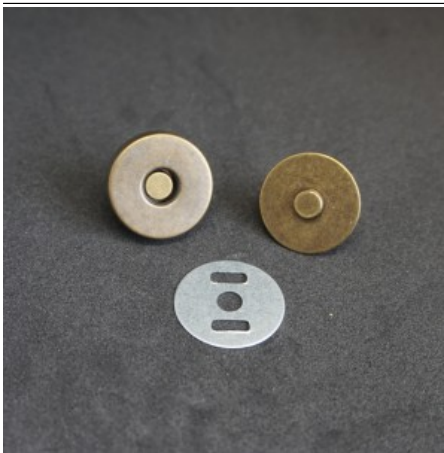

RIPARAZIONE E
ORTOPEDIA /
MINUTERIA / CHIUSURE
PER BORSE

R.023-72.9901
CHIUSURA PER
BORSA A
CALAMITA

RIPARAZIONE E
ORTOPEDIA /
MINUTERIA / CHIUSURE
PER BORSE

R.023-72.5051B
CHIUSURA
TIC-TUC 1304 MM
50 COL. CANNA DI
FUCILE