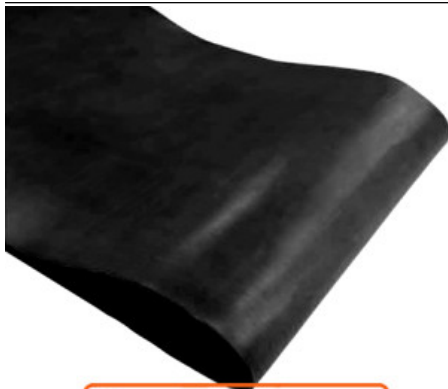

Catalogo al 19/06/2026

RIPARAZIONE E ORTOPEDIA /

PELLAMI / PELLE AL VEGETALE

RIPARAZIONE E
ORTOPEDIA / PELLAMI
/ PELLE AL VEGETALE

R.000-03.507
DORSALE
VEGETALE
MIMOSA NC07
COLORATO - MM
5/5.5

DORSALE MM 5/5,5

RIPARAZIONE E
ORTOPEDIA / PELLAMI
/ PELLE AL VEGETALE

R.000-03.506
GROPPONE
VEGETALE
MIMOSA MX06
COLORATO
BASIC - MM 3/3.5

**GROPPONE VEGETALE
MX06 COLORATO VOLONATO**

RIPARAZIONE E
ORTOPEDIA / PELLAMI
/ PELLE AL VEGETALE

R.000-04.001
FIANCO
VEGETALE
NATURALE - MM
1,8/2

**FIANCO
VEGETALE
NATURALE**

RIPARAZIONE E
ORTOPEDIA / PELLAMI
/ PELLE AL VEGETALE

R.000-05.009
MEZZI VITELLI
VEGETALE
QUEBRACHO
PK09 NATURALE -
MM 1,2

**1/2 VITELLO
VEGETALE
NATURALE
PK09**

RIPARAZIONE E
ORTOPEDIA / PELLAMI
/ PELLE AL VEGETALE

R.000-02.007
GROPPONE
VEGETALE
CASTAGNO NC07
NATURALE - MM
3.8/4.1

**GROPPONE VEGETALE
NC07 - NATURALE**

RIPARAZIONE E
ORTOPEDIA / PELLAMI
/ PELLE AL VEGETALE