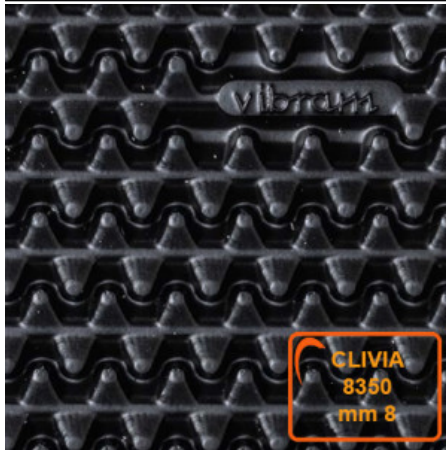

CILIEGIO
8365
mm 8

GOMMA / VIBRAM /
LASTRE GOMMA

GV.010-13.0006
LAстра CLIVIA
8350 MM 6

CLIVIA
8360
mm 6

Catalogo al 06/05/2026

GOMMA / VIBRAM / LASTRE GOMMA

GOMMA / VIBRAM /
LASTRE GOMMA

GV.010-13.0008
LASTRA CLIVIA
8350 MM 8