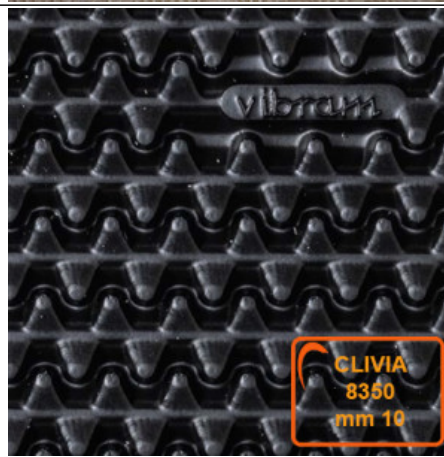

GOMMA / VIBRAM /
LASTRE GOMMA

GV.010-13.0010
LAстра CLIVIA
8350 MM 10

CLIVIA
8360
mm 10