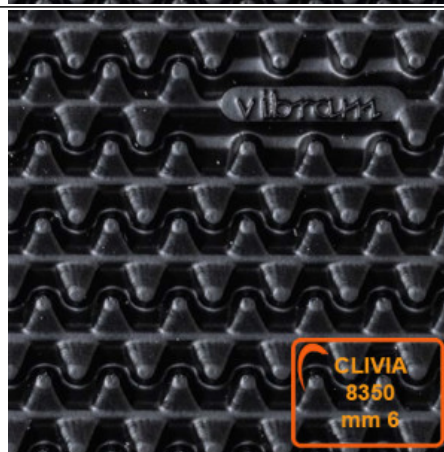

**CLIVIA
8360
mm 10**

GOMMA / VIBRAM /
LASTRE GOMMA

GV.010-13.0010
LAISTRA CLIVIA
8350 MM 10

**CILIEGIO
8365
mm 8**

GOMMA / VIBRAM /
LASTRE GOMMA

GV.010-06.0008
LAISTRA CILIEGIO
8365 MM 8

**CLIVIA
8360
mm 6**