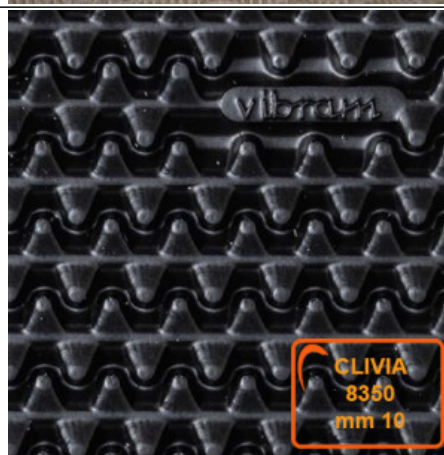

GV.010-06.0006
LAISTRA CILIEGIO
8365 MM 6

**CILIEGIO
8365 mm 10**

GOMMA / VIBRAM /
LASTRE GOMMA

GV.010-06.0110
LAISTRA CILIEGIO
8365 MM 10
COLORATI

**CILIEGIO
8365 mm 6**

GOMMA / VIBRAM /
LASTRE GOMMA

GV.010-06.0106
LAISTRA CILIEGIO
8365 MM 6
COLORATI