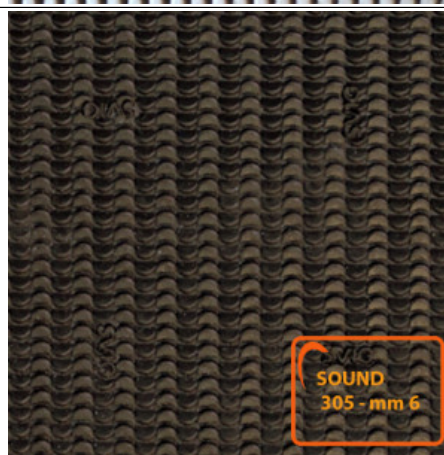

SOUND
305 mm 4

GOMMA / SVIG / LASTRE
GOMMA
GS.010-11.0006
LAISTRA 305
SOUND MM 6