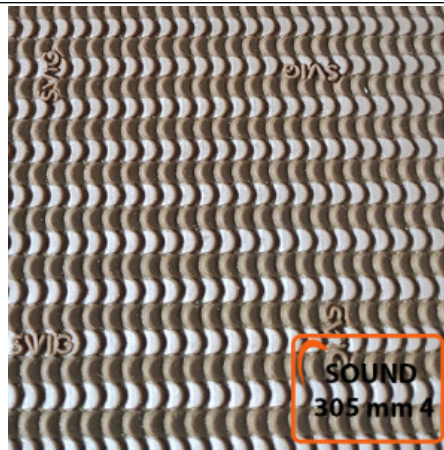

DUPLEX
299 - mm 6

GOMMA / SVIG / LASTRE GOMMA
GS.010-06.0106
 LAISTRA 300
 CRESPONE MM 6
 - COLOR

CRESPONE
300 - mm 6

Catalogo al 19/06/2026

GOMMA / SVIG / LASTRE GOMMA

DIAMANTINO
301 - mm 1,8

GOMMA / SVIG / LASTRE
GOMMA
GS.010-01.0018
LAISTRA 301
DIAMANTINO TRE
STELLE MM 1,8