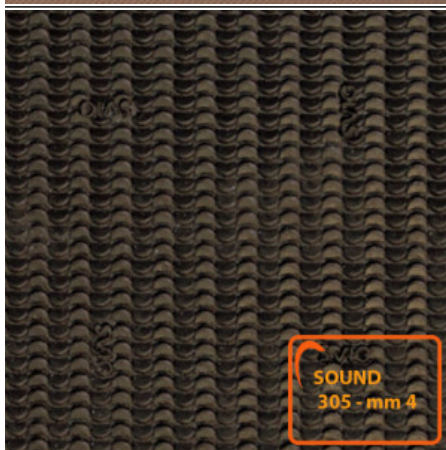

DIAMANTINO
301 - mm 6

SOUND
305 - mm 4

GOMMA / SVIG / LASTRE
GOMMA
GS.010-11.0004
LAISTRA 305
SOUND MM 4