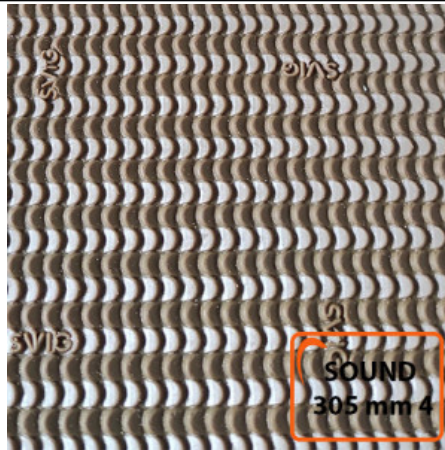

DIAMANTINO
301 - mm 1,8

GOMMA / SVIG / LASTRE
GOMMA
GS.010-11.0104
LASTRA 305
SOUND MM 4 -
COLOR

SOUND
305 mm 4

GOMMA / SVIG / LASTRE
GOMMA
GS.010-01.0118
LASTRA 301
DIAMANTINO TRE
STELLE MM 1,8 -
COLOR

DIAMANTINO
301 - mm 1,8