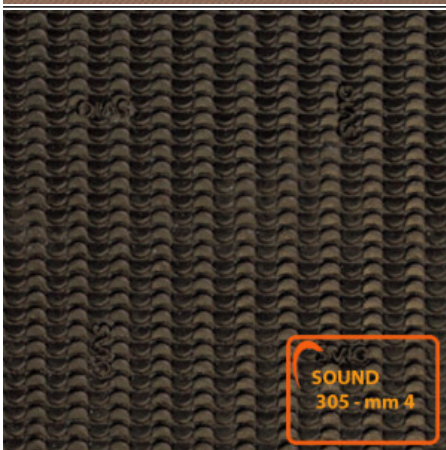

DIAMANTINO
301 - mm 6

SOUND
305 - mm 4

GOMMA / SVIG / LASTRE
GOMMA
GS.010-11.0004
LASTRA 305
SOUND MM 4