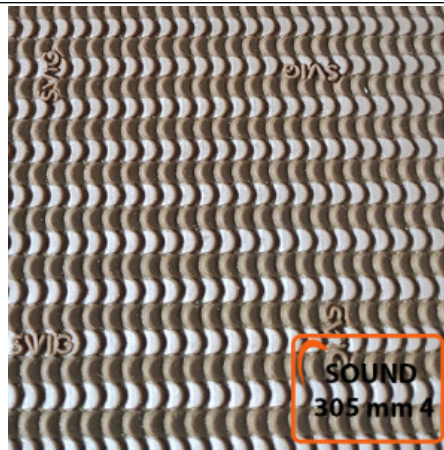

GOMMA / SVIG / LASTRE
GOMMA
GS.010-11.0104
LASTRA 305
SOUND MM 4 -
COLOR