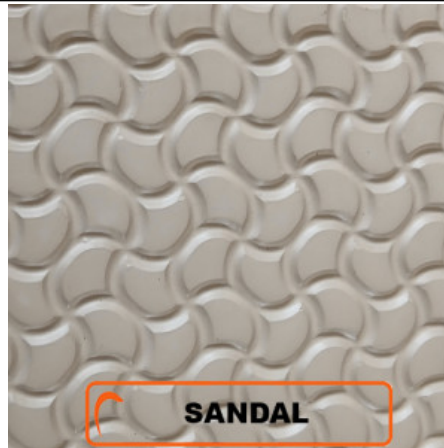

# Catalogo al 19/06/2026

GOMMA / GOMMA GENERICA / LASTRE MICRO

GOMMA / GOMMA  
GENERICA / LASTRE  
MICRO

**R.110-93.039**  
LASTRA MICRO A  
ZEPPA DIS.  
CINTURATO

 **LASTRA A ZEPPA  
CINTURATO**

GOMMA / GOMMA  
GENERICA / LASTRE  
MICRO

**R.110-59.004**  
LASTRA SANDAL -  
MM 10

 **SANDAL**

GOMMA / GOMMA  
GENERICA / LASTRE  
MICRO

**R.110-92.0100**  
LASTRA MICRO  
CREP LIGHT

 **CREP  
LIGHT**

GOMMA / GOMMA  
GENERICA / LASTRE  
MICRO

**R.110-61.100**  
LASTRA SCIC 2  
MM 6 MIS. 100X80