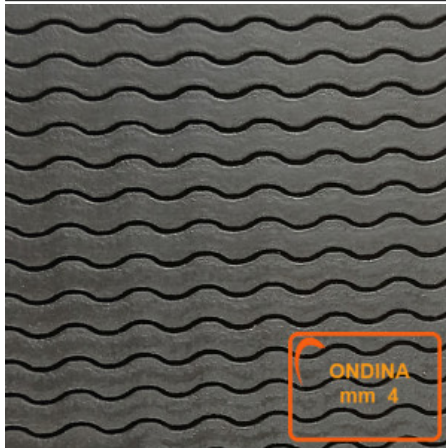

Catalogo al 17/06/2026

GOMMA / GOMMA GENERICA / LASTRE GOMMA

GOMMA / GOMMA
GENERICA / LASTRE
GOMMA

R.110-59.003
LASTRA ONDINA -
MM 4