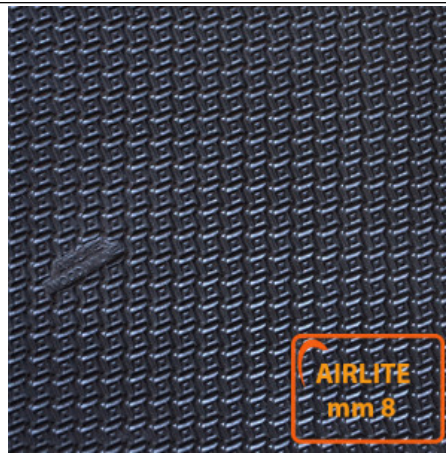

## GOMMA / GOMMA GENERICA / LASTRE GOMMA

GOMMA / GOMMA  
GENERICA / LASTRE  
GOMMA

**R.110-91.000**  
ACLATHAN LASTRA  
ORO

GOMMA / GOMMA  
GENERICA / LASTRE  
GOMMA

**R.110-60.002**  
LASTRA AIRLITE  
MM 8